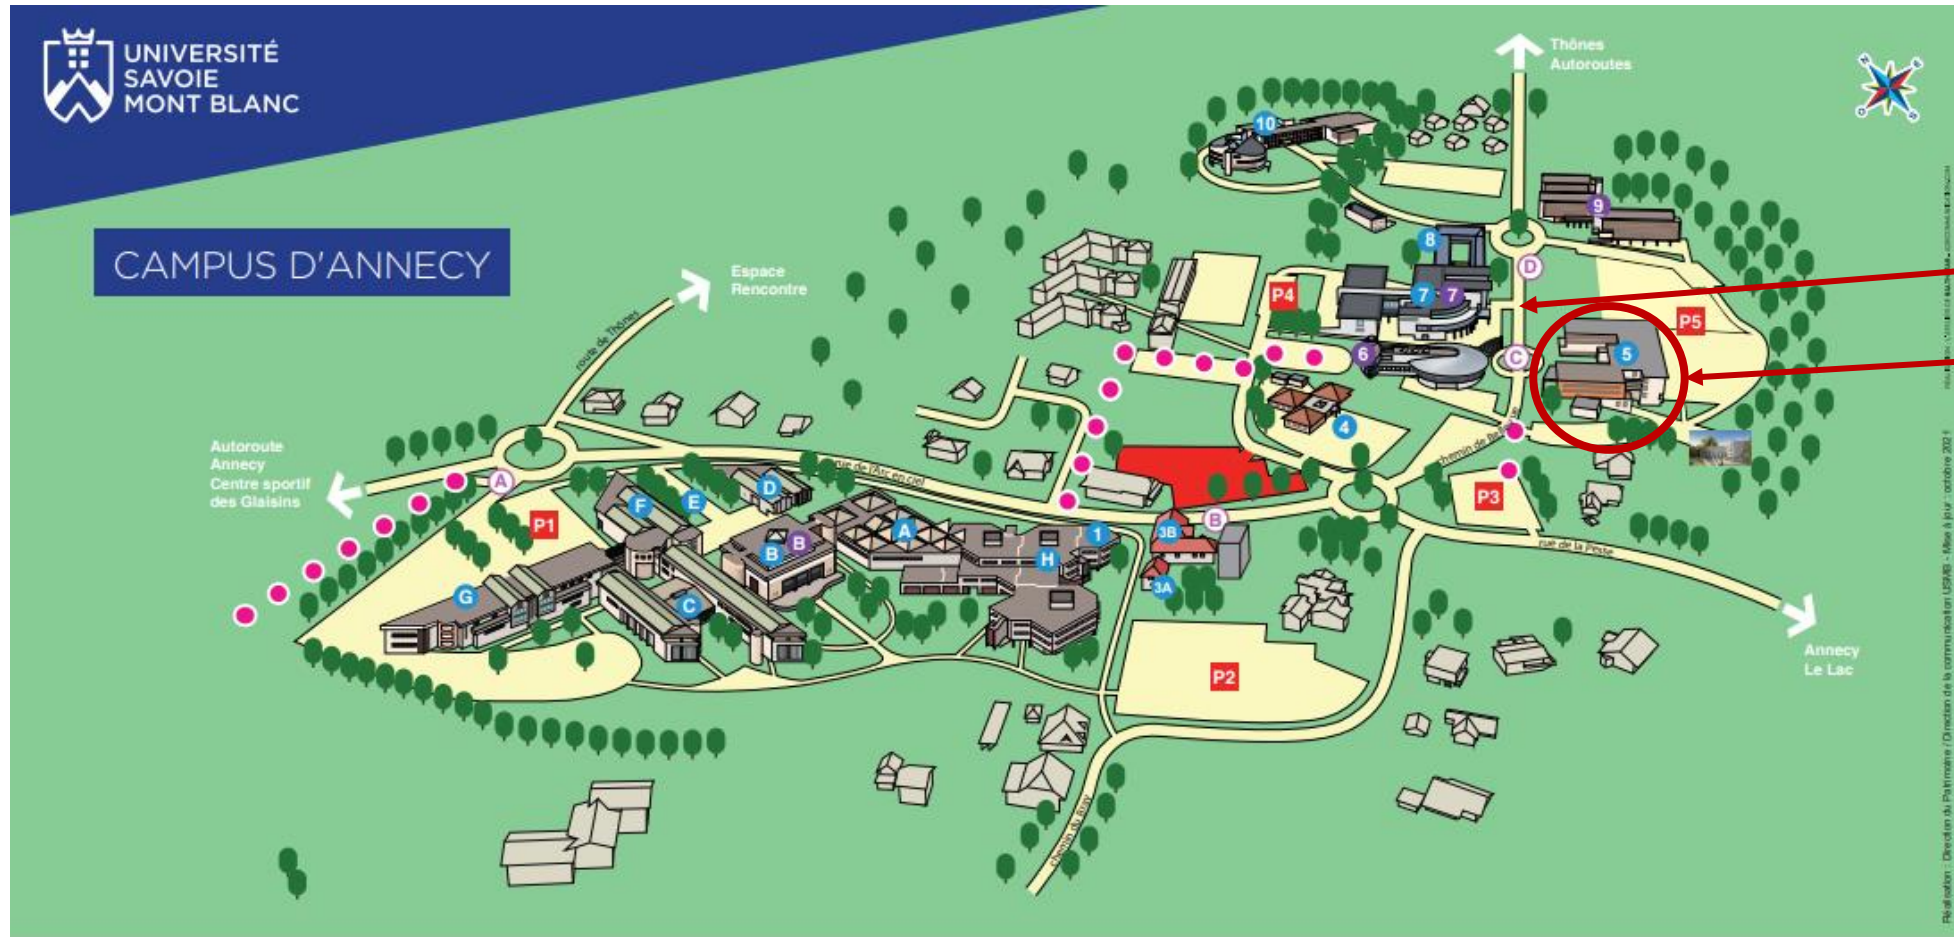

CAMPUS D'ANNECY

Bus stop

IAE

FORMATION RECHERCHE

- IUT d'Anancy**
Accueil **B** Livraisons **A**
- IAE Savoie Mont Blanc**
Institut d'Administration des Entreprises
Accueil, administration, VAE/VAPP (SUFCEP) **5**
- Polytech Anancy-Chambéry**
École d'ingénieurs
Accueil, administration **7**
- Maison de la Mécatronique** **8**
- LAPP**
Laboratoire d'Anancy de Physique des Particules **10**
- LAPTh**
Laboratoire d'Anancy-le-Vieux de Physique Théorique **10**
- TÉTRAS** Formations en alternance **4**

SERVICES UNIVERSITAIRES

- A à H**
- Service d'information et d'Orientation**
Service Vie Etudiante et de Campus
Annexe de la Ferme du Bray **3A**
- Bibliothèque (SCDBU)**
Ferme du Bray **3B**
- Médecine préventive (SSE)** **1**
- Formation continue (SFC)** **B**
- Service d'Exploitation du Patrimoine (SEP)** **7**
- Service des sports (SDS)** **7**

PARKINGS CROUS

- Cafétéria IUT
- Cafétéria Polytech
- Résidence et Cafétéria Tom Morel
- Résidence Simone Veil
- Restaurant universitaire
- Service Social
- Parkings **P1 à P5**
- Accès et stationnement interdit (chantier) ■

- B**
- 7**
- 9**
- 6**
- 9**

ARRÊTS BUS

- Charby **A**
- IUT **B**
- Restau U **C**
- Campus **D**

Voie piétonne
● ● ● ● ●